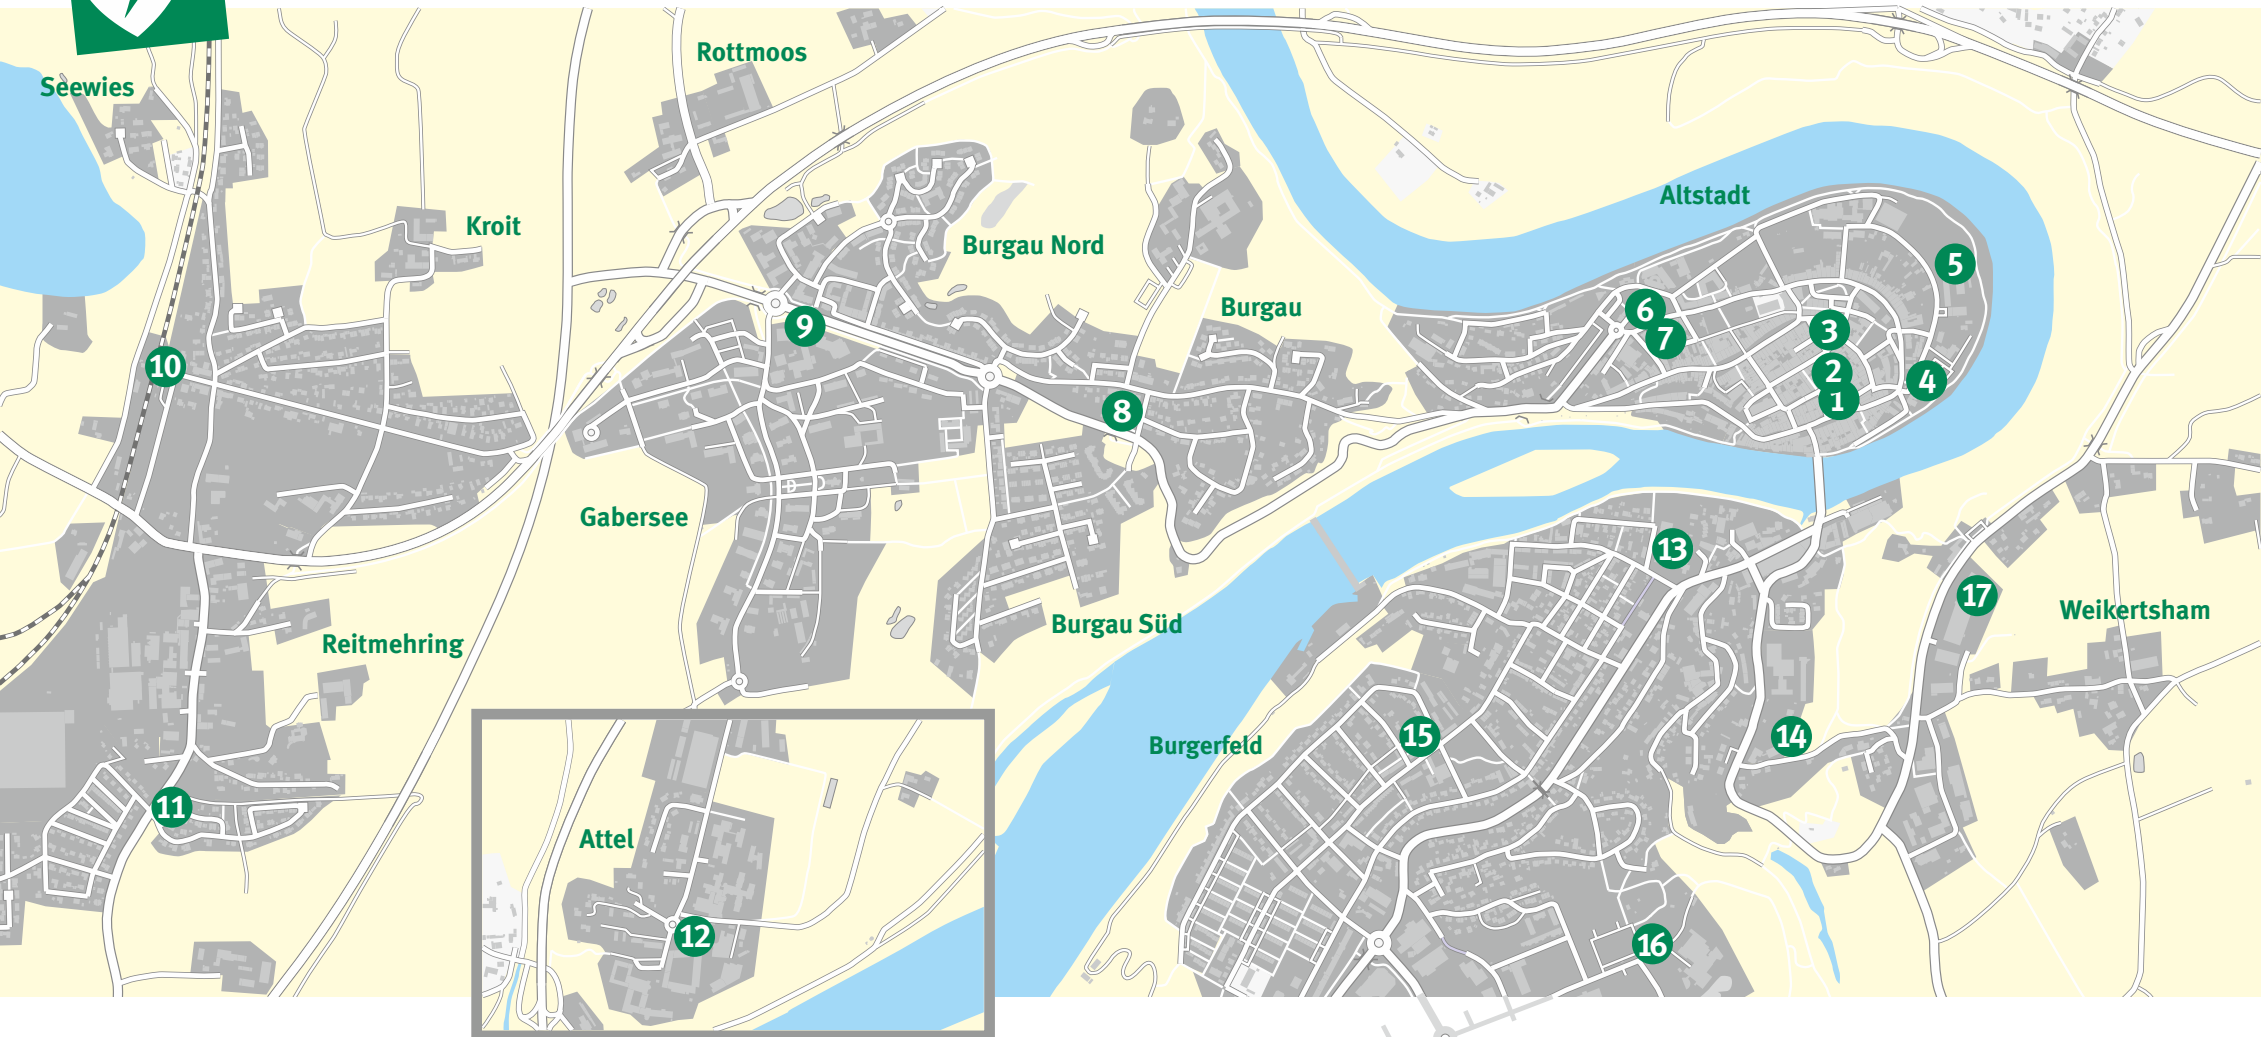

DEFI im Schutzgehäuse

DEFIBRILLATOREN: DEN PLÖTZLICHEN HERZTOD VERHINDERN

Alle DEFI-Standorte in Wasserburg

 **WASSERBURG AM INN**

DEFI-Standorte in Wasserburg

Informieren Sie sich über die DEFI-Standorte in Ihrer Umgebung: www.wasserburg.de/aed

- 1 Rathaus, Stadtverwaltung
- 2 Sparkasse im Rathaus
- 3 Bankhaus RSA
- 4 Am Gries, Toilettenanlage
- 5 Altstadt Stadion, TSV-Heim
- 6 Gärtner Versandprofi

- 7 Speed Fitness
- 8 REWE Markt Burgau
- 9 Bushaltestelle Gabersee, kbo
- 10 Wasserburg Bahnhof, Bäckerei Straßgütl
- 11 Bushaltestelle Ahornstraße, Schmiedwiese
- 12 Stiftung Attl, Eingang Verwaltung

- 13 Mittelschule
- 14 Bibliothek
- 15 Sparkasse im Bürgerfeld
- 16 Bushaltestelle Badria
- 17 EDEKA-Center Singer
- 18 Molkerei Bauer, Pforte