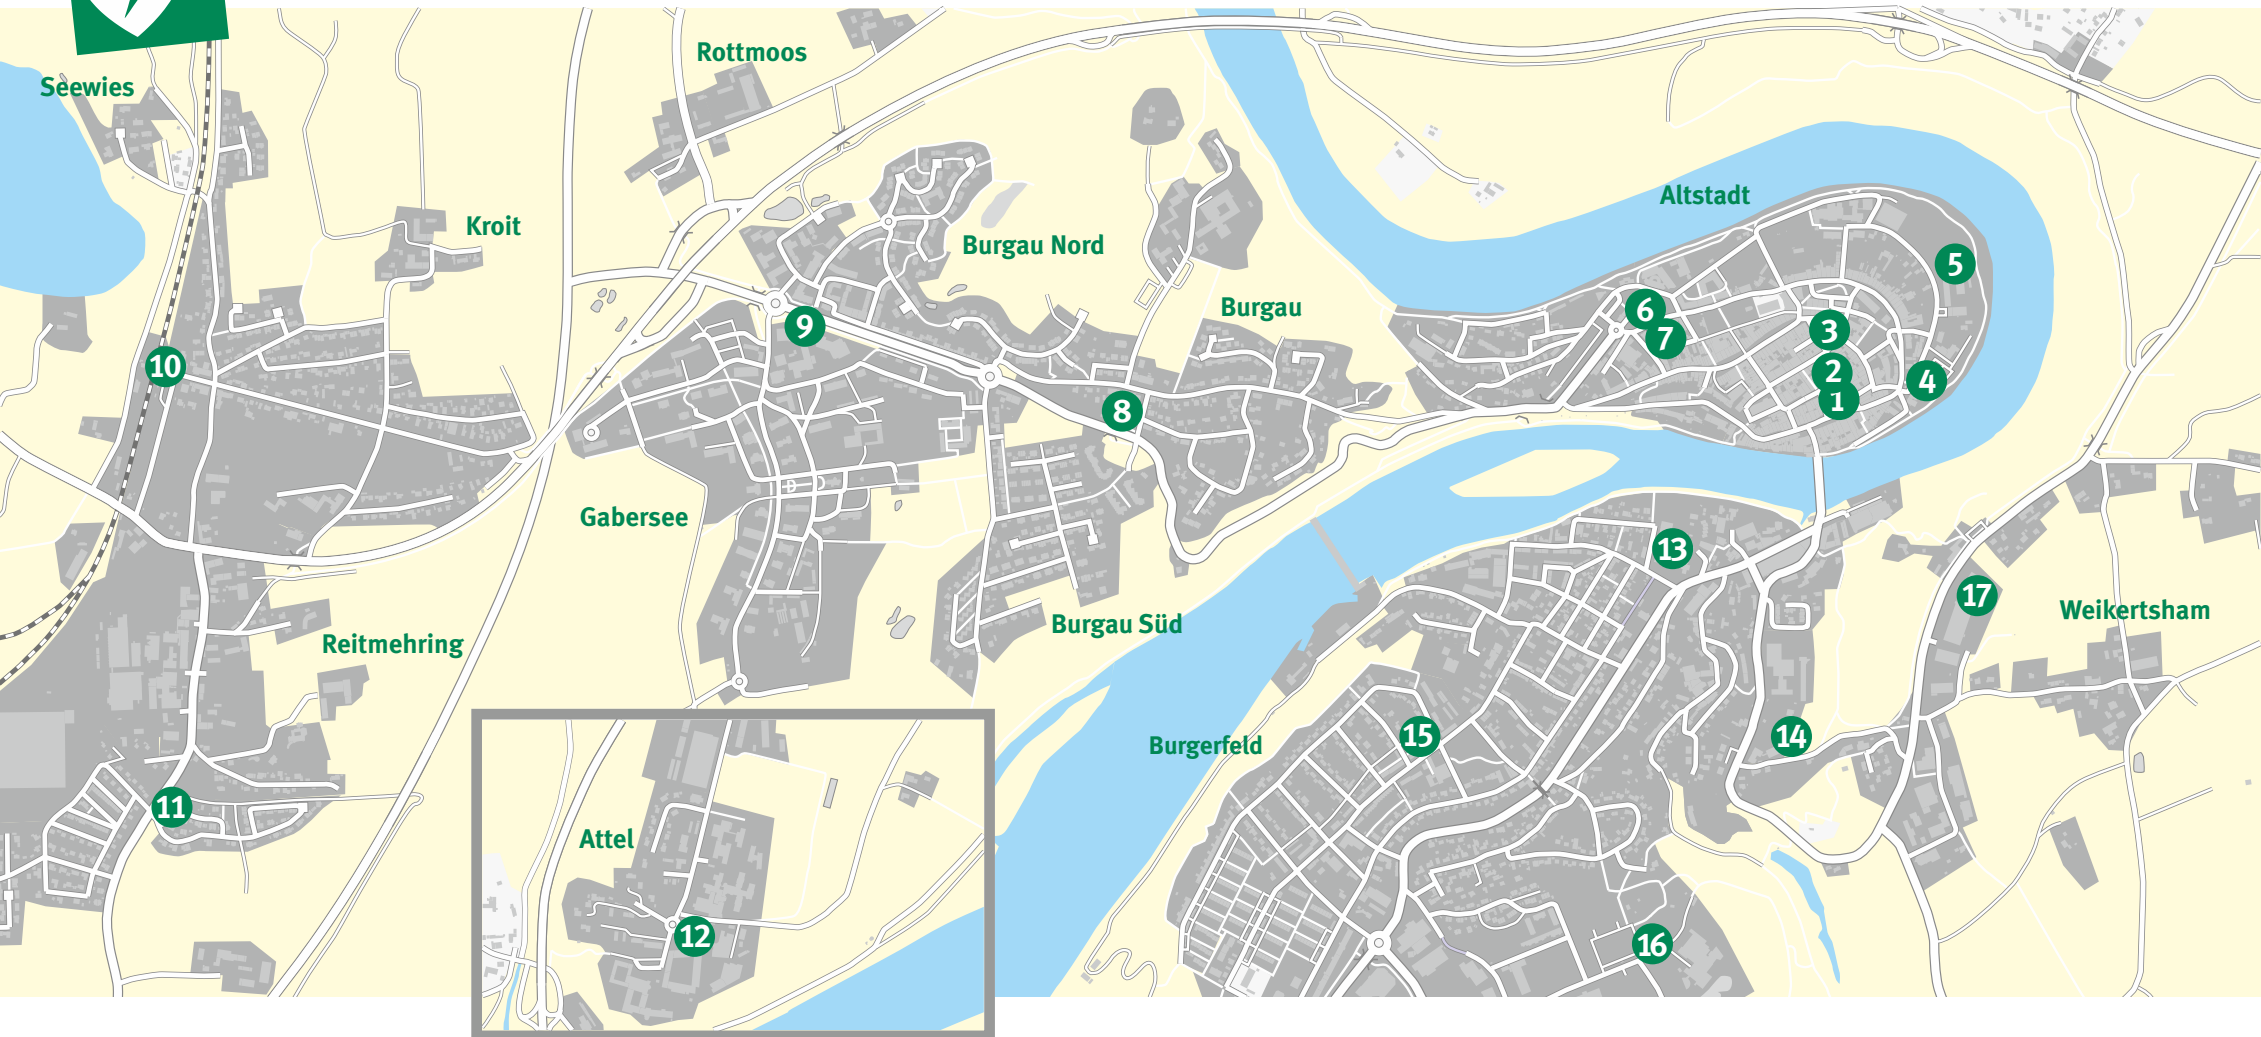

DEFI im Schutzgehäuse

DEFIBRILLATOREN: DEN PLÖTZLICHEN HERZTOD VERHINDERN

Alle DEFI-Standorte in Wasserburg

 **WASSERBURG AM INN**

DEFI-Standorte in Wasserburg

Informieren Sie sich über die DEFI-Standorte in Ihrer Umgebung: www.wasserburg.de/aed

- 1 Rathaus, Stadtverwaltung
- 2 Sparkasse im Rathaus
- 3 Bankhaus RSA
- 4 Am Gries, Toilettenanlage
- 5 Altstadt Stadion, TSV-Heim
- 6 Gartner Versandprofi

- 7 Speed Fitness
- 8 REWE Markt Burgau
- 9 Bushaltestelle Gabersee, kbo
- 10 Wasserburg Bahnhof, Bäckerei Straßgütl
- 11 Bushaltestelle Ahornstraße, Schmiedwiese
- 12 Stiftung Attl, Eingang Verwaltung

- 13 Mittelschule
- 14 Bibliothek
- 15 Sparkasse im Burgerfeld
- 16 Bushaltestelle Badria
- 17 EDEKA-Center Singer