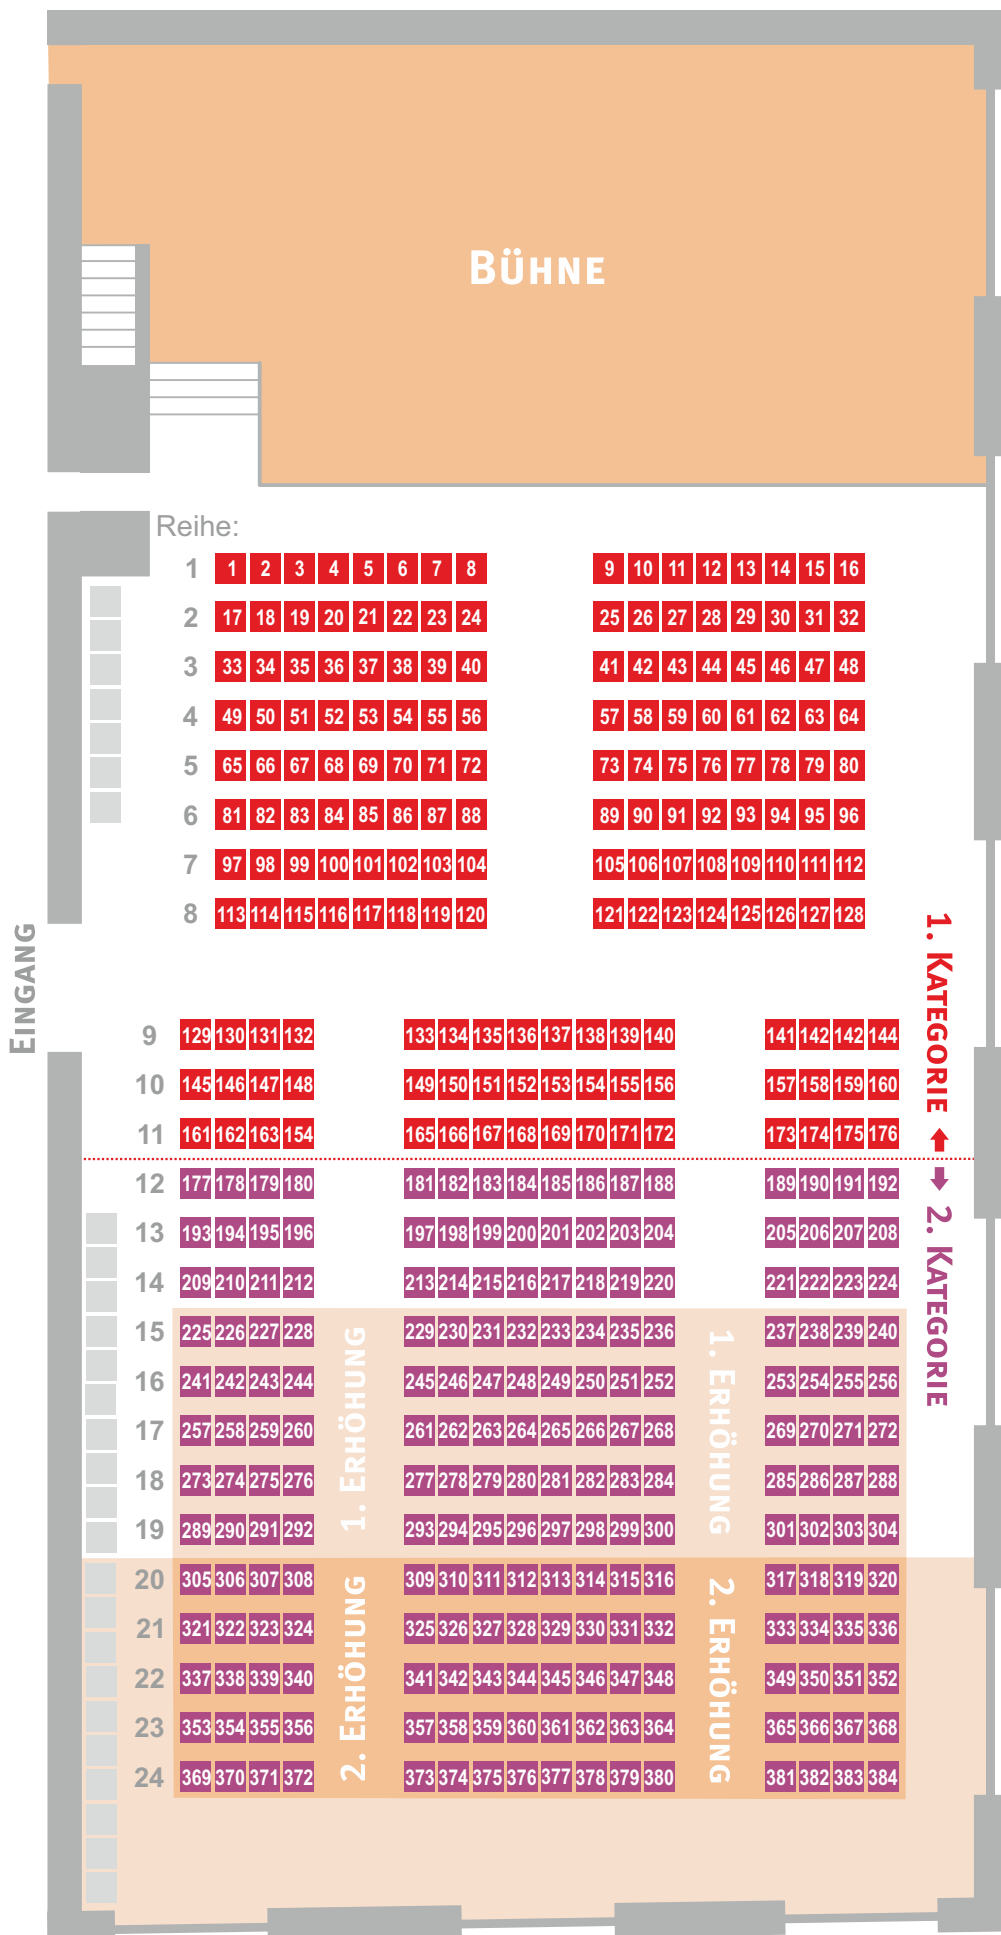

Bestuhlungsplan Rathaussaal

Der Bestuhlungsplan wurde vom Landratsamt Rosenheim mit Bescheid vom 22. November 2016 (Bauplan Nr. BG-2016-1296) baurechtlich genehmigt.