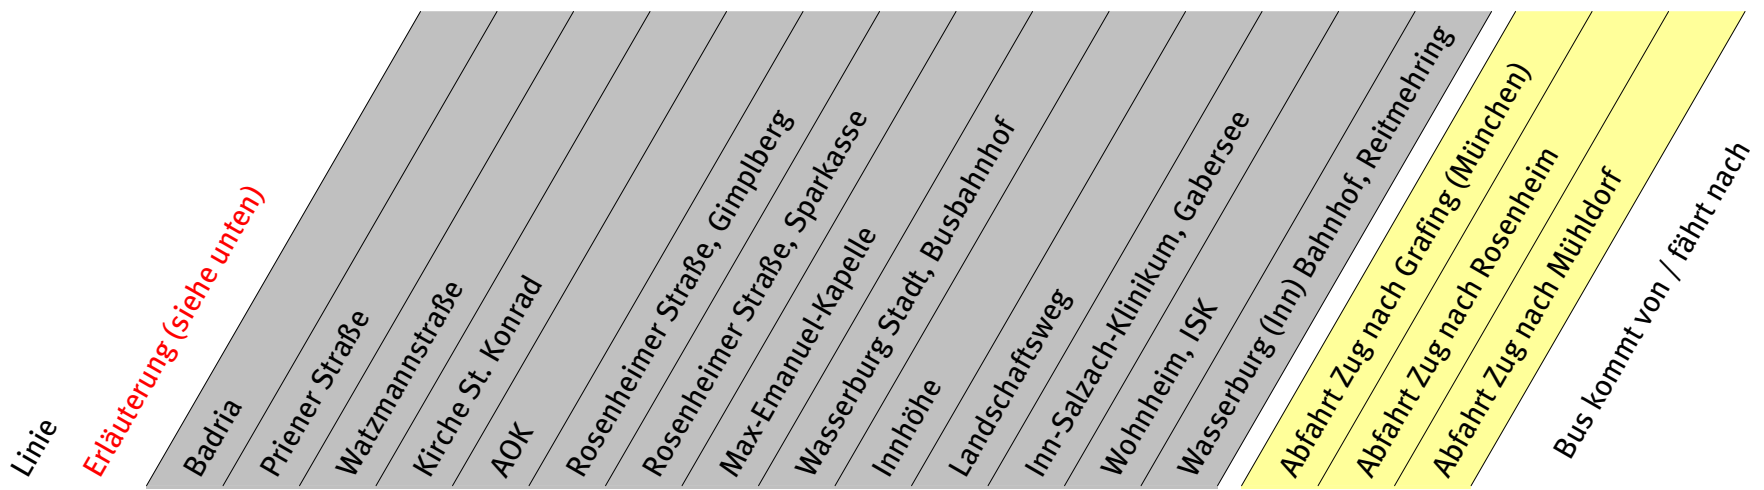

BADRIA → ALTSTADT → BAHNHOF, REITMEHRING
STADTBUS (Linie 9418) und alle weiteren Buslinien - gültig ab 11.12.2011

Linie	Badria	Priener Straße	Watzmannstraße	Kirche St. Konrad	AOK	Rosenheimer Straße	Rosenheimer Straße, Gimplberg	Max-Emanuel-Straße, Sparkasse	Wasserburg-Kapelle	Innhöhe	Landschaftsweg	Inn-Salzach-Klinikum, Gabersee	Wohnheim, ISK	Wasserburg (Inn) Bahnhof, Reitmehring	Abfahrt Zug nach Grafing (München)	Abfahrt Zug nach Rosenheim	Abfahrt Zug nach Mühldorf	Bus kommt von / fährt nach
9418									6.25	6.27	6.28	6.29	6.31	6.35		6.44	6.43	
9421									6.45	6.48	6.49	6.50	6.52	6.54	7.08			nach Ebersberg
9416									7.11	7.13	7.14	7.15	7.16	7.19				nach Attel, Rott
9418			7.31	7.32	7.34	7.36	>	7.39	7.41	7.43	7.44	7.45	7.46	7.51			7.58	
9411									8.15	8.17	8.18	8.19	>	>				nach Haag
9418	8.28	8.29	8.30	8.31	8.33	8.35	>	8.38	8.40	8.42	8.43	8.44	8.45	8.50	9.08	9.00	9.00	
9418	9.28	9.29	9.30	9.31	9.33	9.35	>	9.38	9.40	9.42	9.43	9.45	9.46	9.50				zum Aussteigen via Kreisklinik von Rosenheim
9415	>	>	10.17	10.18	10.19	10.20	>	>	10.23									
9418	10.28	10.29	10.30	10.31	10.33	10.35	>	10.38	10.40	10.42	10.43	10.44	10.45	10.50	11.08	11.00	11.00	
9409									10.52	10.53	10.54	10.55	10.56	10.57				nach Haag
9416									11.00	11.02	11.03	11.04	11.05	11.08				nach Rott
9418	11.28	11.29	11.30	11.31	11.33	11.35	>	11.38	11.40	11.42	11.43	11.44	11.45	11.50				
9411							11.54	>	11.59	12.02	12.03	12.04	>	>				nach Haag
9418	12.28	12.29	12.30	12.31	12.33	12.35	>	12.38	12.40	12.42	12.43	12.44	12.45	12.50	13.08	13.00	13.00	nach Attel
9421									13.05	13.08	13.09	13.10	13.12	13.14				nach Ebersberg
9418	13.28	13.29	13.30	13.31	13.33	13.35	>	13.38	13.40	13.42	13.43	13.44	13.45	13.50				
9416									14.03	14.06	14.07	14.08	14.10	14.12				nach Attel, Rosenheim
9418	14.28	14.29	14.30	14.31	14.33	14.35	>	14.38	14.40	14.42	14.43	14.44	14.45	14.50	15.08	15.00	15.00	
9418	15.28	15.29	15.30	15.31	15.33	15.35	>	15.38	15.40	15.42	15.43	15.44	15.45	15.50				
9415	>	>	16.17	16.18	16.19	16.20	>	>	16.23									von Rosenheim
9418	16.28	16.29	16.30	16.31	16.33	16.35	>	16.38	16.40	16.42	16.43	16.44	16.45	16.50	17.08	17.00	17.00	
9418	17.28	17.29	17.30	17.31	17.33	17.35	>	17.38	17.40	17.42	17.43	17.44	17.45	17.50				
9418	18.28	18.29	18.30	18.31	18.33	18.35	>	18.38	18.40	18.42	18.43	18.44	18.45	18.50	19.08	19.00	19.00	
9418	19.28	19.29	19.30	19.31	19.33	19.35	>	19.38	19.40	19.42	19.43	19.44	19.45	19.50				
9416 5+6							19.50	>	19.53	19.54	19.55	19.56	>	>				nach Attel
9418	20.28	20.29	20.30	20.31	20.33	20.35	>	20.38	20.40	20.42	20.43	20.44	20.45	20.50	21.08	21.00	21.02	
9418	21.28	21.29	21.30	21.31	21.33	21.35	>	21.38	21.40	21.42	21.43	21.44	21.45	21.50				
9418	22.28	22.29	22.30	22.31	22.33	22.35	>	22.38	22.40	22.42	22.43	22.44	22.45	22.50				
9418	23.28	23.29	23.30	23.31	23.33	23.35	>	23.38	23.40	23.42	23.43	23.44	23.45	23.50				
9420 5+6	0.30	>	>	>	>	>	0.35	>	0.39	0.40	0.41	0.42	0.43	0.45				Nachtexpress nach Albaching
9420 5+6	2.30	>	>	>	>	>	2.35	>	2.39	2.40	2.41	2.42	2.43	2.45				Nachtexpress nach Albaching