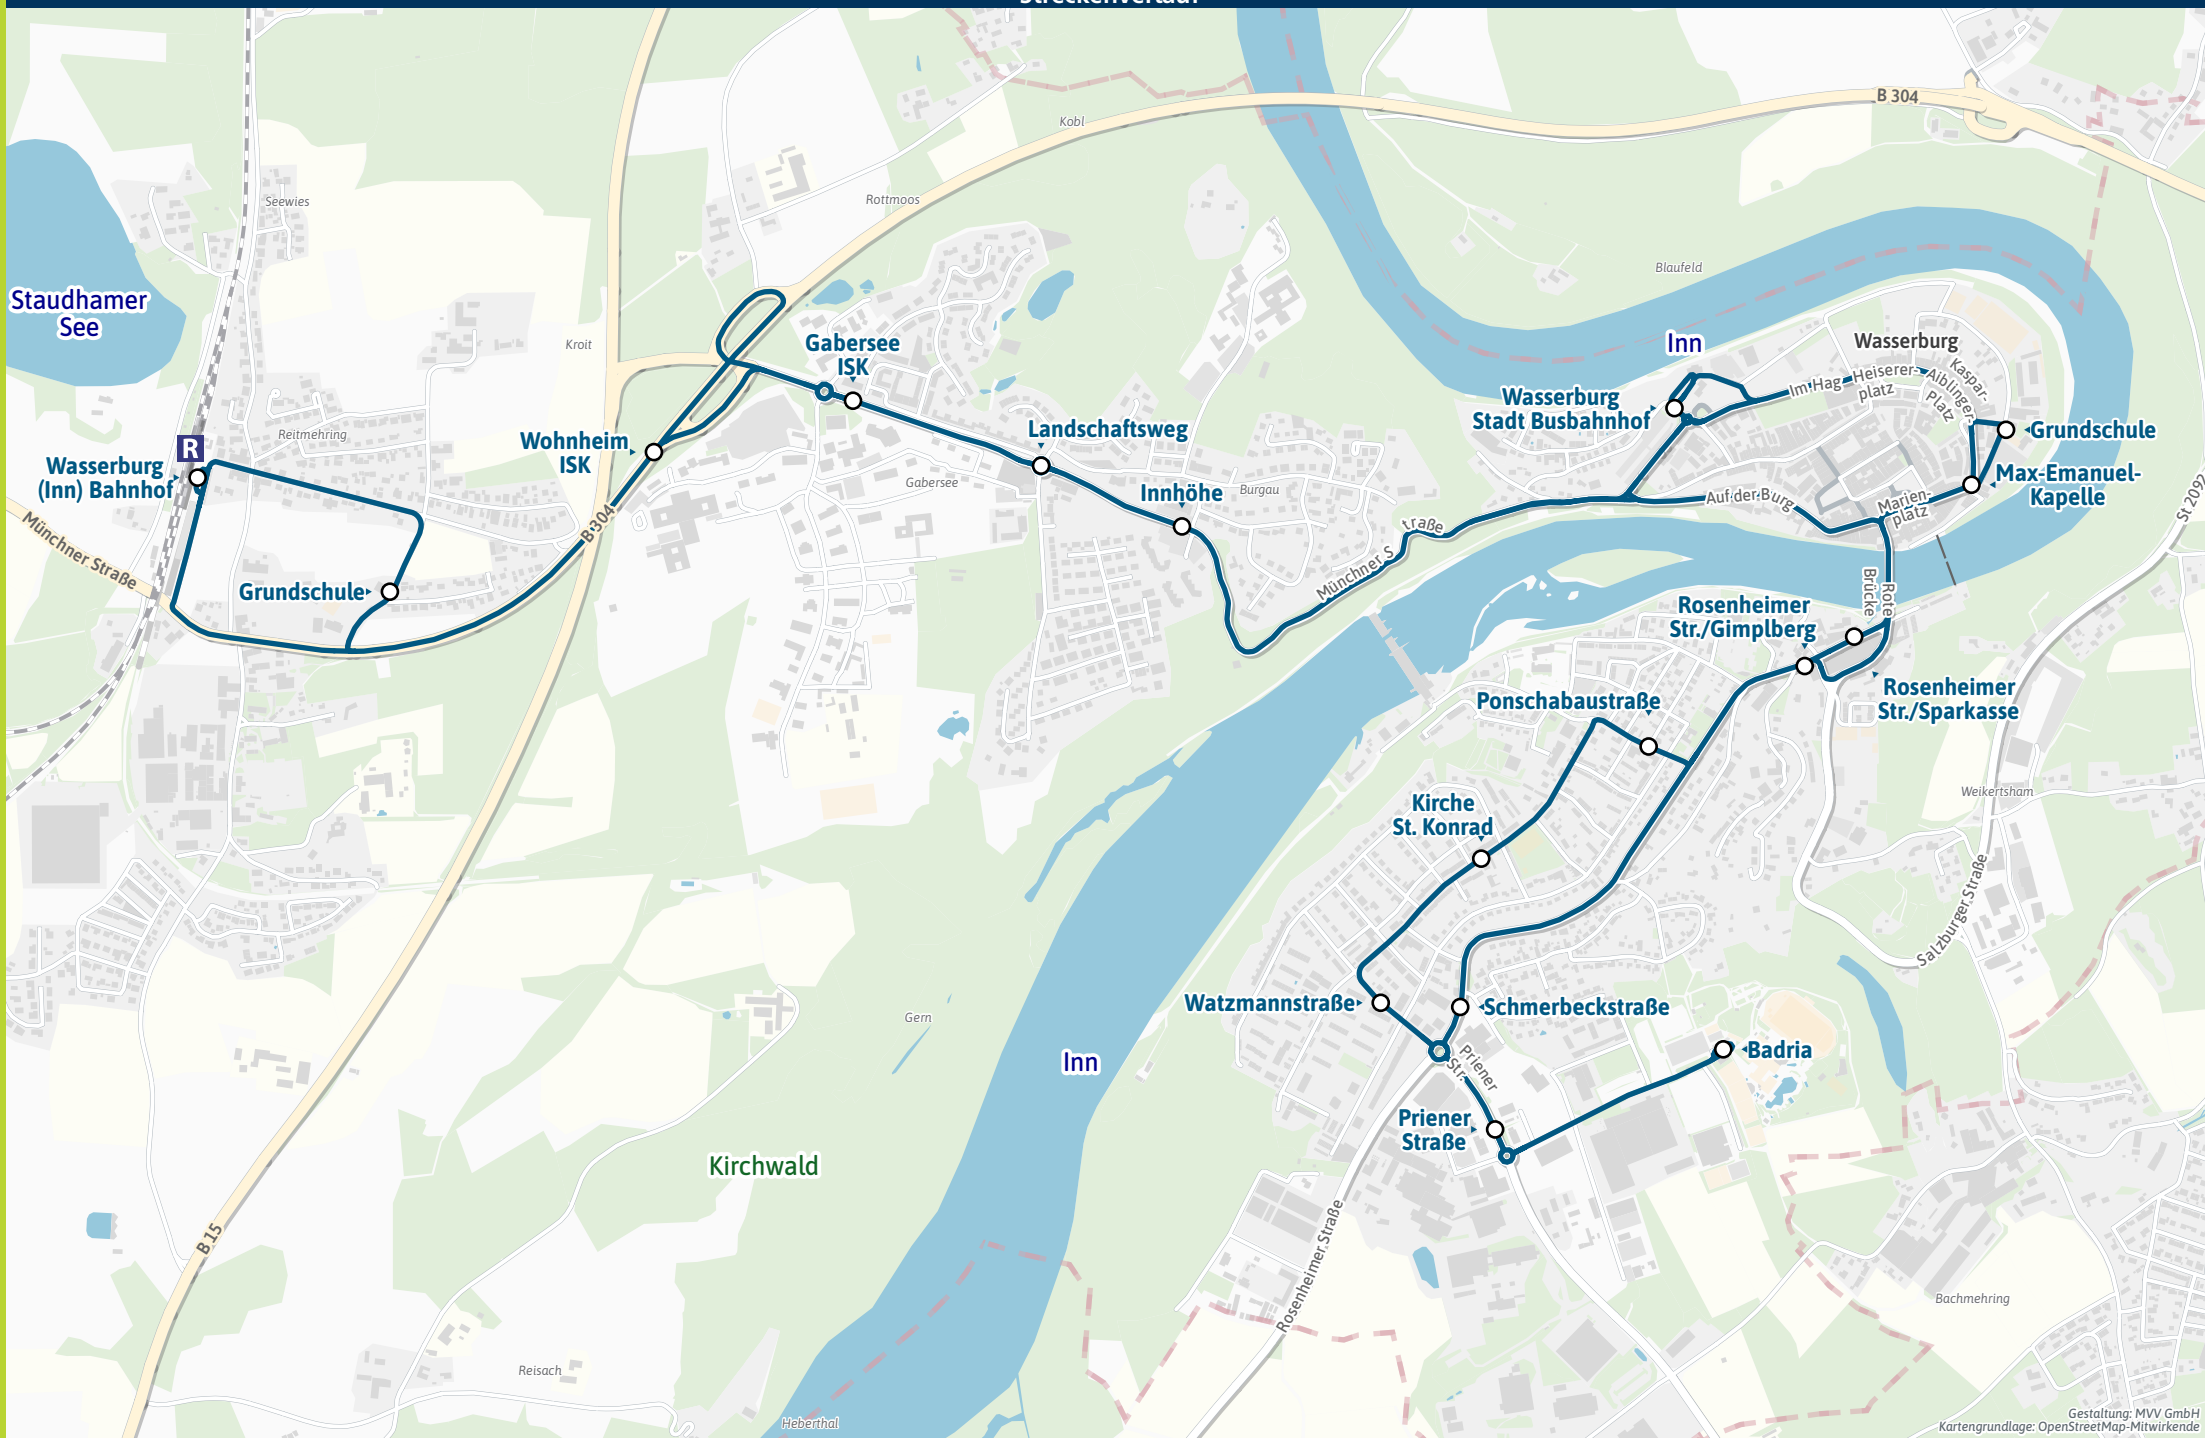

Bestens informiert mit der MVV-App.

Fahrplan in Echtzeit, HandyTicket und aktuelle Meldungen. Alles in einer App.

muv-muenchen.de/app

Herausgeber Minifahrplan:
Münchner Verkehrs- und Tarifverbund GmbH (MVV)
Thierschstr. 2, 80538 München, im Auftrag der Verbundlandkreise im MVV

Minifahrplan 2024

BUS 431

Badria ↔ Stadt Busbahnhof ↔ Wasserburg Bf (Reitmehring) R

muv-auskunft.de
Fahrplan in Echtzeit

Streckenverlauf

431

Badria - Stadt Busbahnhof - Wasserburg Bf (Reitmehring) R

Stadtbus Wasserburg

Table with columns for Zone, Stunde, Montag - Freitag, Samstag, and Sonn- und Feiertag. It lists bus routes and their departure times for various stops including Wasserburg, Badria, and surrounding areas.

81 = nicht 24. Dezember

Busfahrten innerhalb einer Gemeinde gelten als Kurzstrecke: WAS = Wasserburg am Inn

431

Wasserburg Bf (Reitmehring) R - Stadt Busbahnhof - Badria

Stadtbus Wasserburg

Table with columns for Zone, Stunde, Montag - Freitag, Samstag, and Sonn- und Feiertag. It lists bus routes and their departure times for stops like Wasserburg Bf (Reitmehring), Badria, and other local locations.